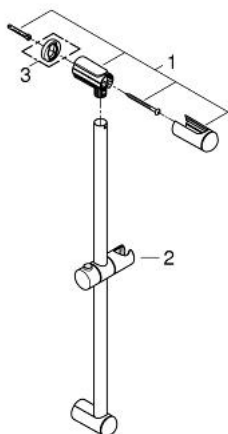

27 523 000 **NEW TEMPESTA 100 DRAŻEK PRYSZNICOWY, 600 MM**

**OPIS PRODUKTU**

- z ruchomym, obrotowym uchwytem
- **GROHE StarLight** wykończenie chromowane

## 27 523 000 NEW TEMPESTA 100 DRAŻEK PRYSZNICOWY, 600 MM

### ELEMENTY ZAMIENNE

1: mocowanie drążka prysznicowego (Numer zamówienia 48098000)

2: Ślizgacz (Numer zamówienia 48099000)

3: Podkładka wyrównująca (Numer zamówienia 48051000)\*

Aksesoria opcjonalne