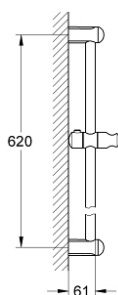

27 523 000 **NEW TEMPESTA 100 DRAŻEK PRYSZNICOWY, 600 MM**

**OPIS PRODUKTU**

- z ruchomym, obrotowym uchwytem
- **GROHE StarLight** wykończenie chromowane

## 27 523 000 NEW TEMPESTA 100 DRAŻEK PRYSZNICOWY, 600 MM

### ELEMENTY ZAMIENNE

1: mocowanie drążka prysznicowego (Numer zamówienia 48098000)

2: Ślizgacz (Numer zamówienia 48099000)

3: Podkładka wyrównująca (Numer zamówienia 48051000)\*

Aksesoria opcjonalne